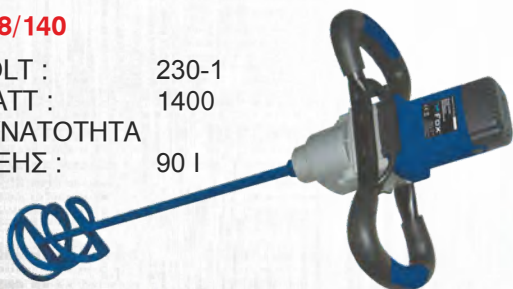

WATT 800
 ΚΛΙΣΗ 0-45°

ΣΥΣΚΕΥΗ LASER
 για υψηλή ακρίβεια

455.10 € **335.00 €**

ΑΝΑΜΕΙΚΤΕΣ

F78/140

VOLT : 230-1
 WATT : 1400
 ΔΥΝΑΤΟΤΗΤΑ ΜΙΞΗΣ : 90 l

ΙΣΧΥΡΟΙ & ΑΣΦΑΛΕΙΣ

F78/180