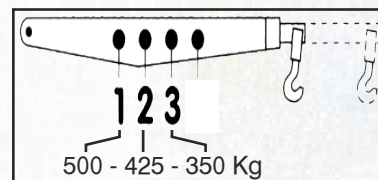

ΓΕΡΑΝΑΚΙ

ΔΥΝΑΤΟΤΗΤΑ ΑΝΥΨΩΣΗΣ 500Kg
ΣΠΑΣΤΟ
HEAVY DUTY
Στιβαρή κατασκευή

80417

713.40€ **453.00€**