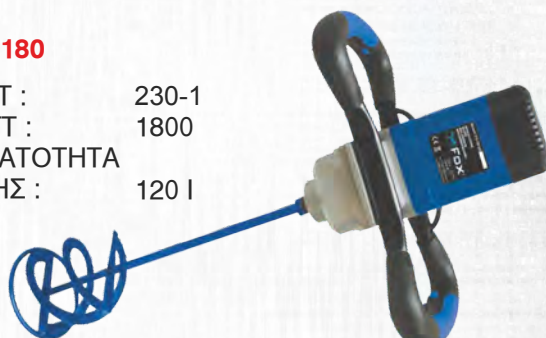

ΙΣΧΥΡΟΙ & ΑΣΦΑΛΕΙΣ

F78/180

VOLT : 230-1
WATT : 1800
ΔΥΝΑΤΟΤΗΤΑ ΜΙΞΗΣ : 120 l