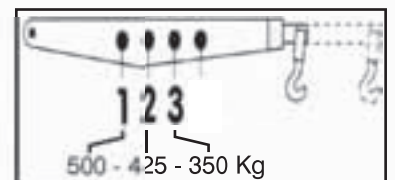

ΓΕΡΑΝΑΚΙ

80417

ΔΥΝΑΤΟΤΗΤΑ ΑΝΥΨΩΣΗΣ 500Kg

ΣΠΑΣΤΟ
HEAVY DUTY
Σε βαρή κατασκευή