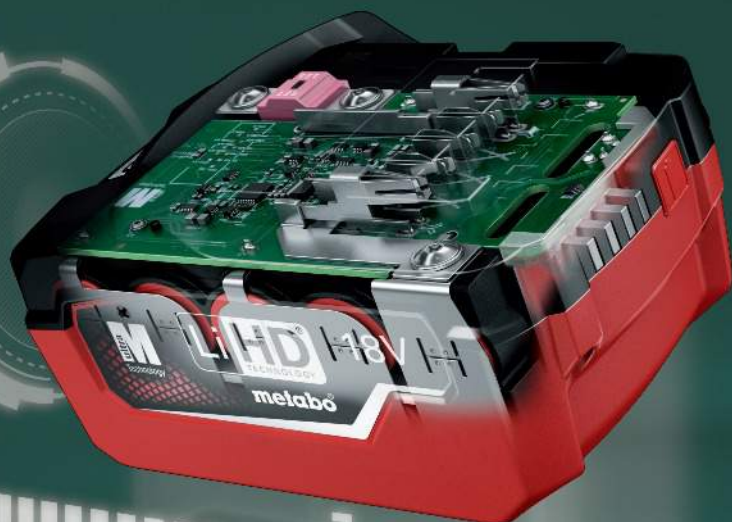

metabo®

PROFESSIONAL POWER TOOL SOLUTIONS

Χ. Διονυσάτος & Σια Ο.Ε. - Επίσημη Αντιπροσωπεία Ελλάδος

when it really counts

LiHD. ΜΠΑΤΑΡΙΑ ΕΠΑΝΑΣΤΑΤΙΚΗΣ ΤΕΧΝΟΛΟΓΙΑΣ
ΜΕ ΑΠΙΣΤΕΥΤΗ ΑΠΟΔΟΣΗ

LiHD®
TECHNOLOGY

10.8 Volt Δραπανοκατσάβιδο Μπαταρίας 2 Ταχυτήτων PowerMaxx BS

10.8 Volt Δραπανοκατσάβιδο Μπαταρίας 2 Ταχυτήτων PowerMaxx BS Basic

Κωδικός: 6.00080.50

139,00 €*

~~233,31 €*~~

*τιμή χωρίς ΦΠΑ

- Τύπος μπαταρίας Li-ion
- Τάση μπαταρίας 10,8V
- Χωρητικότητα μπαταρίας 2,0 Ah
- Μέγιστη ροπή 34Nm
- Βάρος (με μπαταρία) 0,8 kg