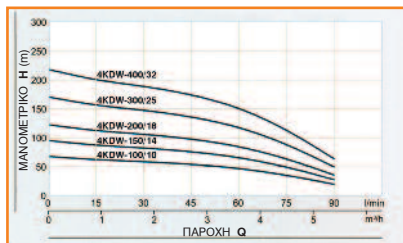

- Κατάλληλες για άντληση νερού από πηγάδια ή δεξαμενές, για οικιακή και επαγγελματική χρήση.
- Ελάχιστη διάμετρος πηγαδιού 4".
- Μέγιστη θερμοκρασία νερού +35°C.
- Μέγιστη περιεκτικότητα του νερού σε άμμο 0,25%.
- Μέγιστη βύθιση αντλίας 100 m.
- Η κατασκευή της αντλίας είναι σύμφωνη με τα standards κατά NEMA, έχει σώμα αντλίας και άξονα από ανοξείδωτο ασάλι, φτερωτές και διαχωριστικά από PPO και ελαιολίπαντο μοτέρ.

ΚΩΔΙΚΟΣ	ΤΥΠΟΣ	ΙΣΧΥΣ (HP)	ΤΑΣΗ (V/Hz)	ΣΤΟΜΙΟ	ΥΨΟΣ ΑΝΤΛΙΑΣ (mm)	ΠΑΡΟΧΗ Q (m³/h)							ΤΙΜΗ
						0	0,9	1,8	2,7	3,6	4,5	5,4	
						ΜΑΝΟΜΕΤΡΙΚΟ H (m)							
63529	4KWP-100/10	1,0	230/50	1"1/4	857	68	63	59	54	47	35	20	160 €
63530	4KWP-150/14	1,5	230/50	1"1/4	1016	96	88	83	76	66	50	28	185 €
63531	4KWP-200/18	2,0	230/50	1"1/4	1299	123	113	106	98	85	64	36	215 €
63533	4KWP-200/18T	2,0	400/50	1"1/4	1229	123	113	106	98	85	64	36	200 €
63532	4KWP-300/25	3,0	230/50	1"1/4	1524	171	157	148	136	118	88	50	275 €
63534	4KWP-300/25T	3,0	400/50	1"1/4	1425	171	157	148	136	118	88	50	260 €
63535	4KWP-400/32T	4,0	400/50	1"1/4	1694	219	201	189	174	151	113	64	330 €
						ΠΑΡΟΧΗ Q (m³/h)							
						0	2,4	4,8	7,2	9,6	10,8	12	
						ΜΑΝΟΜΕΤΡΙΚΟ H (m)							
63536	4KWP-300/14T	3,0	400/50	2"	1201	86	82	76	67	52	42	30	275 €
63537	4KWP-400/18T	4,0	400/50	2"	1393	111	106	97	86	67	54	38	315 €
63538	4KWP-550/23T	5,5	400/50	2"	1688	142	135	124	109	85	69	49	390 €