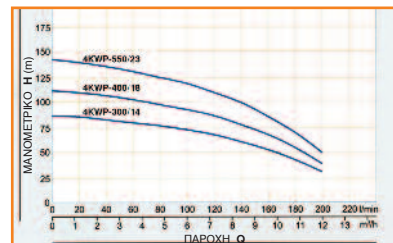

- Κατάλληλες για άντληση νερού από πηγάδια ή δεξαμενές, για οικιακή και επαγγελματική χρήση.
- Ελάχιστη διάμετρος πηγαδιού 4".
- Μέγιστη θερμοκρασία νερού +35°C.
- Μέγιστη περιεκτικότητα του νερού σε άμμο 0,25%.
- Μέγιστη βύθιση αντλίας 100 m.
- Η κατασκευή της αντλίας είναι σύμφωνη με τα standards κατά NEMA, έχει σώμα αντλίας και άξονα από ανοξείδωτο ασάλι, φτερωτές και διαχωριστικά από PPO και ελαιολίπαντο μοτέρ.

ΚΩΔΙΚΟΣ	ΤΥΠΟΣ	ΙΣΧΥΣ (HP)	ΤΑΣΗ (V/Hz)	ΣΤΟΜΙΟ	ΥΨΟΣ ΑΝΤΛΙΑΣ (mm)	ΠΑΡΟΧΗ Q (m³/h)							ΤΙΜΗ
						0	0,9	1,8	2,7	3,6	4,5	5,4	
						ΜΑΝΟΜΕΤΡΙΚΟ H (m)							
63529	4KWP-100/10	1,0	230/50	1"1/4	857	68	63	59	54	47	35	20	160 €
63530	4KWP-150/14	1,5	230/50	1"1/4	1016	96	88	83	76	66	50	28	185 €
63531	4KWP-200/18	2,0	230/50	1"1/4	1299	123	113	106	98	85	64	36	215 €
63533	4KWP-200/18T	2,0	400/50	1"1/4	1229	123	113	106	98	85	64	36	200 €
63532	4KWP-300/25	3,0	230/50	1"1/4	1524	171	157	148	136	118	88	50	275 €
63534	4KWP-300/25T	3,0	400/50	1"1/4	1425	171	157	148	136	118	88	50	260 €
63535	4KWP-400/32T	4,0	400/50	1"1/4	1694	219	201	189	174	151	113	64	330 €
						ΠΑΡΟΧΗ Q (m³/h)							
						0	2,4	4,8	7,2	9,6	10,8	12	
						ΜΑΝΟΜΕΤΡΙΚΟ H (m)							
63536	4KWP-300/14T	3,0	400/50	2"	1201	86	82	76	67	52	42	30	275 €
63537	4KWP-400/18T	4,0	400/50	2"	1393	111	106	97	86	67	54	38	315 €
63538	4KWP-550/23T	5,5	400/50	2"	1688	142	135	124	109	85	69	49	390 €