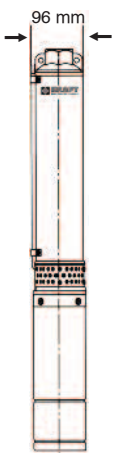

ΙΣΧΥΣ	1300 W
ΤΑΣΗ (V/Hz)	230/50
ΠΑΡΟΧΗ (lt/min)	300
ΜΑΝΟΜΕΤΡΙΚΟ	12 m (max)
ΣΤΟΜΙΟ	2"
ΒΑΡΟΣ	24,5 Kg

Αντλίες Πηγαδιών

85€

Κωδικός: 43595
Τύπος: SP 800X-3V

- 3 σταδίων

ΙΣΧΥΣ	800 W
ΠΑΡΟΧΗ	5500 lt/h
ΜΑΝΟΜΕΤΡΙΚΟ	30 m
ΜΕΓ. ΒΑΘΟΣ ΒΥΘΙΣΜ.	8 m
ΣΤΟΜΙΟ	1"1/4
ΜΕΓ. ΣΩΜΑΤΙΔΙΩΝ	0,5 mm

ΚΩΔΙΚΟΣ	ΤΥΠΟΣ	ΙΣΧΥΣ (HP)	ΤΑΣΗ (V/Hz)	ΣΤΟΜΙΟ	ΥΨΟΣ ΑΝΤΛΙΑΣ (mm)	ΠΑΡΟΧΗ Q (m³/h)							ΤΙΜΗ
						0	0,9	1,8	2,7	3,6	4,5	5,4	
						ΜΑΝΟΜΕΤΡΙΚΟ H (m)							
63529	4KWP-100/10	1,0	230/50	1"1/4	857	68	63	59	54	47	35	20	160 €
63530	4KWP-150/14	1,5	230/50	1"1/4	1016	96	88	83	76	66	50	28	185 €
63531	4KWP-200/18	2,0	230/50	1"1/4	1299	123	113	106	98	85	64	36	215 €
63533	4KWP-200/18T	2,0	400/50	1"1/4	1229	123	113	106	98	85	64	36	200 €
63532	4KWP-300/25	3,0	230/50	1"1/4	1524	171	157	148	136	118	88	50	275 €
63534	4KWP-300/25T	3,0	400/50	1"1/4	1425	171	157	148	136	118	88	50	260 €
63535	4KWP-400/32T	4,0	400/50	1"1/4	1694	219	201	189	174	151	113	64	330 €
						ΠΑΡΟΧΗ Q (m³/h)							
						0	2,4	4,8	7,2	9,6	10,8	12	
						ΜΑΝΟΜΕΤΡΙΚΟ H (m)							
63536	4KWP-300/14T	3,0	400/50	2"	1201	86	82	76	67	52	42	30	275 €
63537	4KWP-400/18T	4,0	400/50	2"	1393	111	106	97	86	67	54	38	315 €
63538	4KWP-550/23T	5,5	400/50	2"	1688	142	135	124	109	85	69	49	390 €