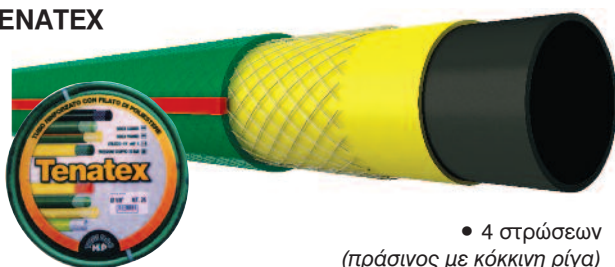

Λάστιχα Νερού για τον Κήπο (Made in Italy)

TENATEX

- 4 στρώσεων (πράσινο με κόκκινη ρίγα)

SPRING (ασύστροφος)