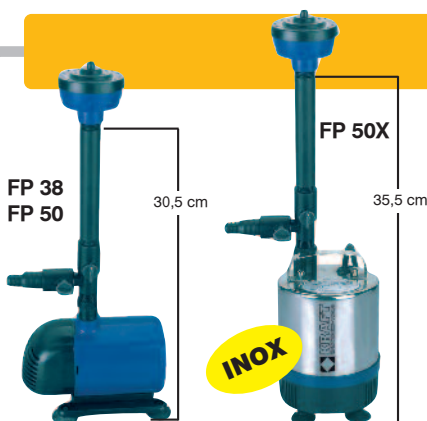

129 €

Κωδικός: 63539
Τύπος: KSP-100L/24

ΙΣΧΥΣ	750 Watt
ΤΑΣΗ	230V / 50Hz
ΠΑΡΟΧΗ (max)	3600 lt/h
ΜΑΝΟΜΕΤΡΙΚΟ	45m (max)
ΣΤΟΜΙΟ	1"
ΔΟΧΕΙΟ	24 lt
ΠΙΕΣΗ (max)	4,5 bar

149 €

Κωδικός: 43512
Τύπος: SGP 20/1000X

ΙΣΧΥΣ	1000 Watt
ΤΑΣΗ	230V / 50Hz
ΠΑΡΟΧΗ (max)	3500 lt/h
ΜΑΝΟΜΕΤΡΙΚΟ	44m (max)
ΣΤΟΜΙΟ	1"
ΔΟΧΕΙΟ	20 lt INOX
ΚΑΛΩΔΙΟ	1,2 m
ΠΙΕΣΗ (max)	4,4 bar